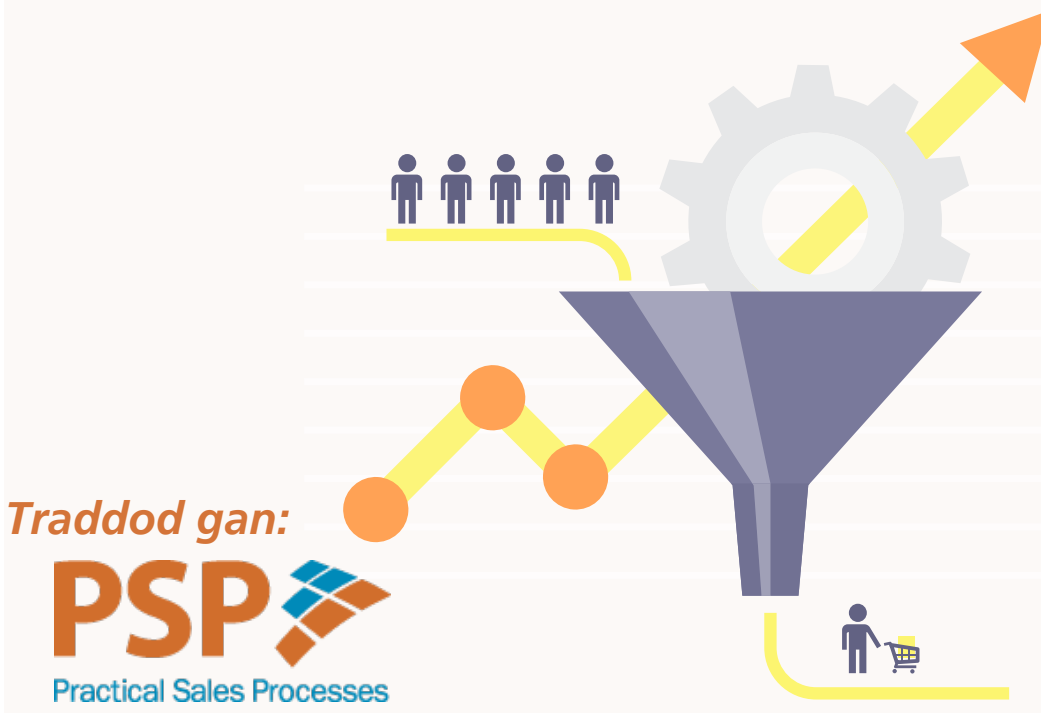

Gwerthu Llwyddiannus

Dydd Mawrth 23ain Mai, 9yb – 1yp
Entrepreneurial-Spark, Cardiff, CF10 1AU

Ydych chi eisiau cadw eich busnes ar flaen y farchnad a chynyddu eich cyfradd llwyddiant gwerthiannau? Mae'r gweithdy hwn, a fydd yn cael ei gyflwyno gan yr arbenigwyr gwerthu PSP, wedi cynllunio'n benodol i'ch helpu chi **ennill mwy o fusnes**. Yn seiliedig ar adborth gan benderfynwyr a phrynwyr allweddol, bydd yn rhoi sgiliau gwerthu gwerthfawr a syml i chi a fydd yn helpu i dyfu eich busnes ar unwaith - os ydych yn gwerthu i fusnesau eraill neu gwsmeriaid unigol.